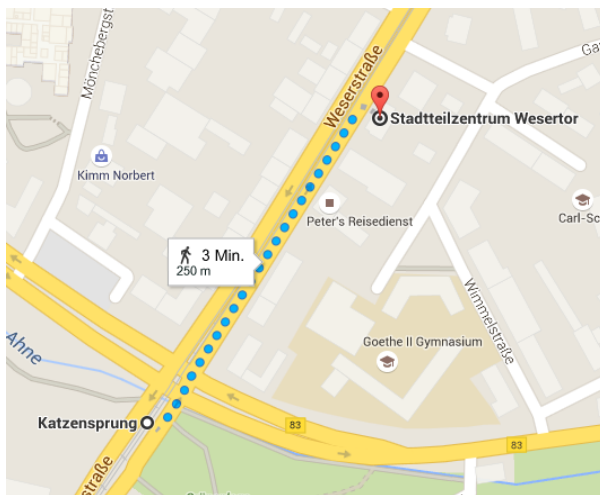

Interkulturelle Kunstwerkstatt

Meistens Freitags um 14 Uhr (außer Ferienzeiten,)
bitte nachfragen bei Stefan Nadolny oder Esther Mikusziens
Im STZ im Kunstwerkstattraum im Keller, oder auf dem Hof

Interkulturelles Chorprojekt „Zwischentöne“

Dienstags 19 Uhr (1.,3.,4.,5, Dienstag, am 2. Dienstag eines Monats s. Offene Bühne)
Stadtteilzentrum Wesertor, Saal—oder Neue Brüderkirche

Tanztheaterprojekt Gehen-Kommen

Projektproben nach Absprache, Tel. Finn Jäger 0176 282 60 991

Trommelkurs (Darbuka)

Kurszeiten nach Absprache Kontakt siehe unten

Computerkurs und Computerworkshop

In Planung, bei Interesse bitte melden bei Hozan Antarat oder Kontakt siehe unten

Angebote für Flüchtlinge & Freunde in der Weserstraße 26,
im Stadtteilzentrum Wesertor und in der Neuen Brüderkirche. Kontakt: 0561-874542, Ste-
fan.Nadolny@ekkw.de, 0157-38704495, www.hoffnungskirchengemeinde.de
www.stadtteilzentrum-wesertor.de

Daneben gibt es im Stadtteilzentrum Wesertor zahlreiche Beratungsangebote und Treffpunkte,
z.B. Migrationsberatung Dienstag 8.30-11 Uhr, Diakonieticket Mittwoch 14-16 Uhr, Aktive El-
tern, Bewerbungstreff (Bewerbungen schreiben) jeden Vormittag
Und vieles andere mehr